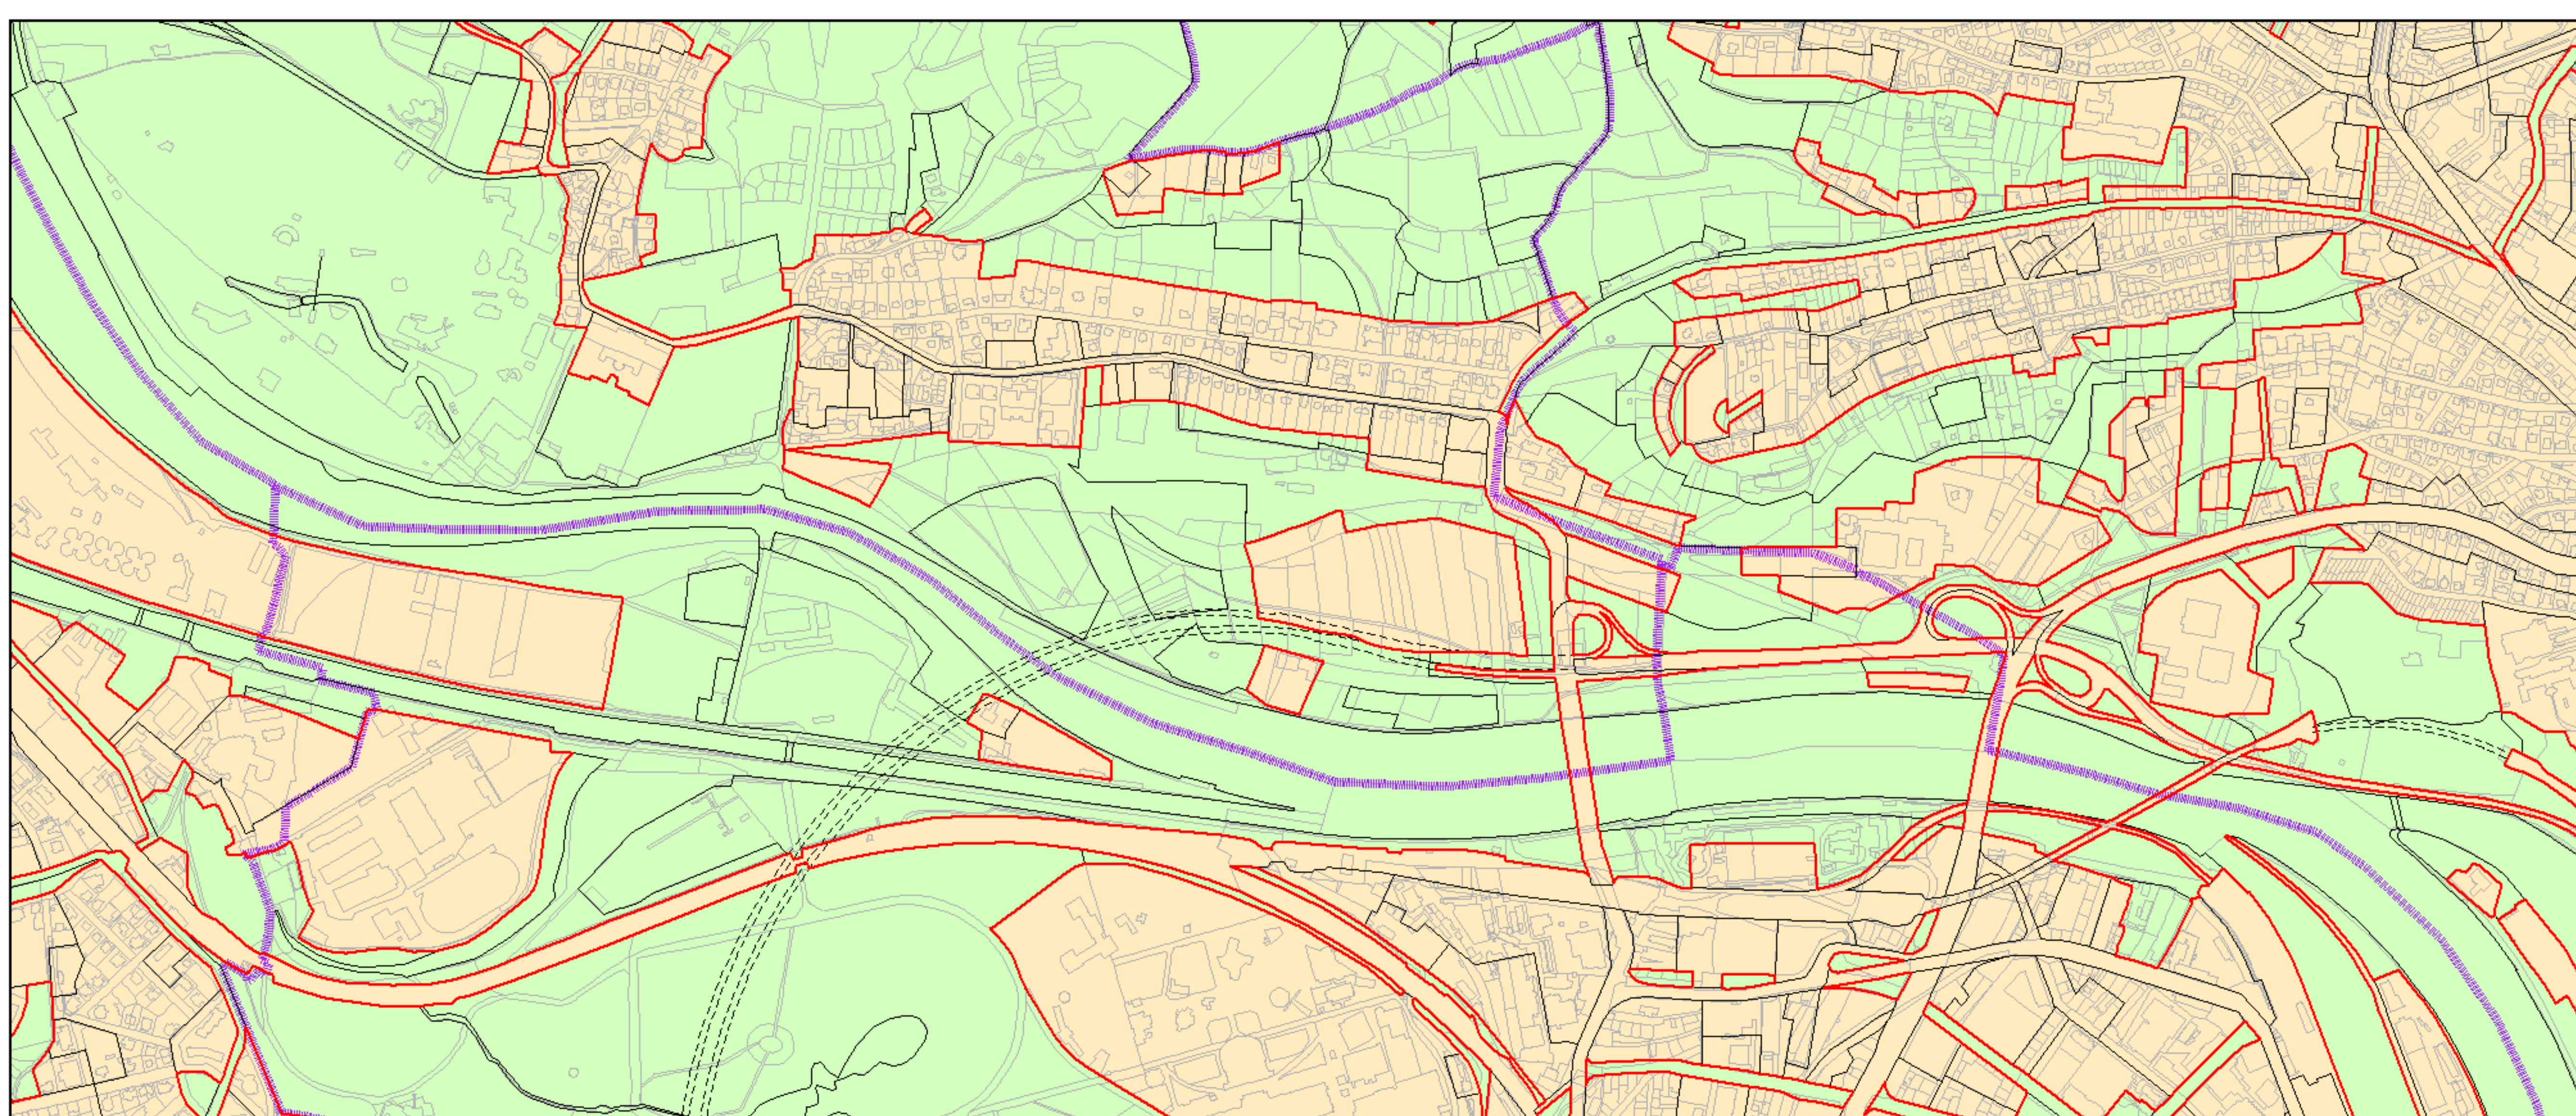

Výkres č. 37 – Vymezení zastavitelného území, platný stav k 1. 1. 2017

M 1 : 25 000

Promítnutí změny do výkresu č. 37 – Vymezení zastavitelného území

M 1 : 25 000